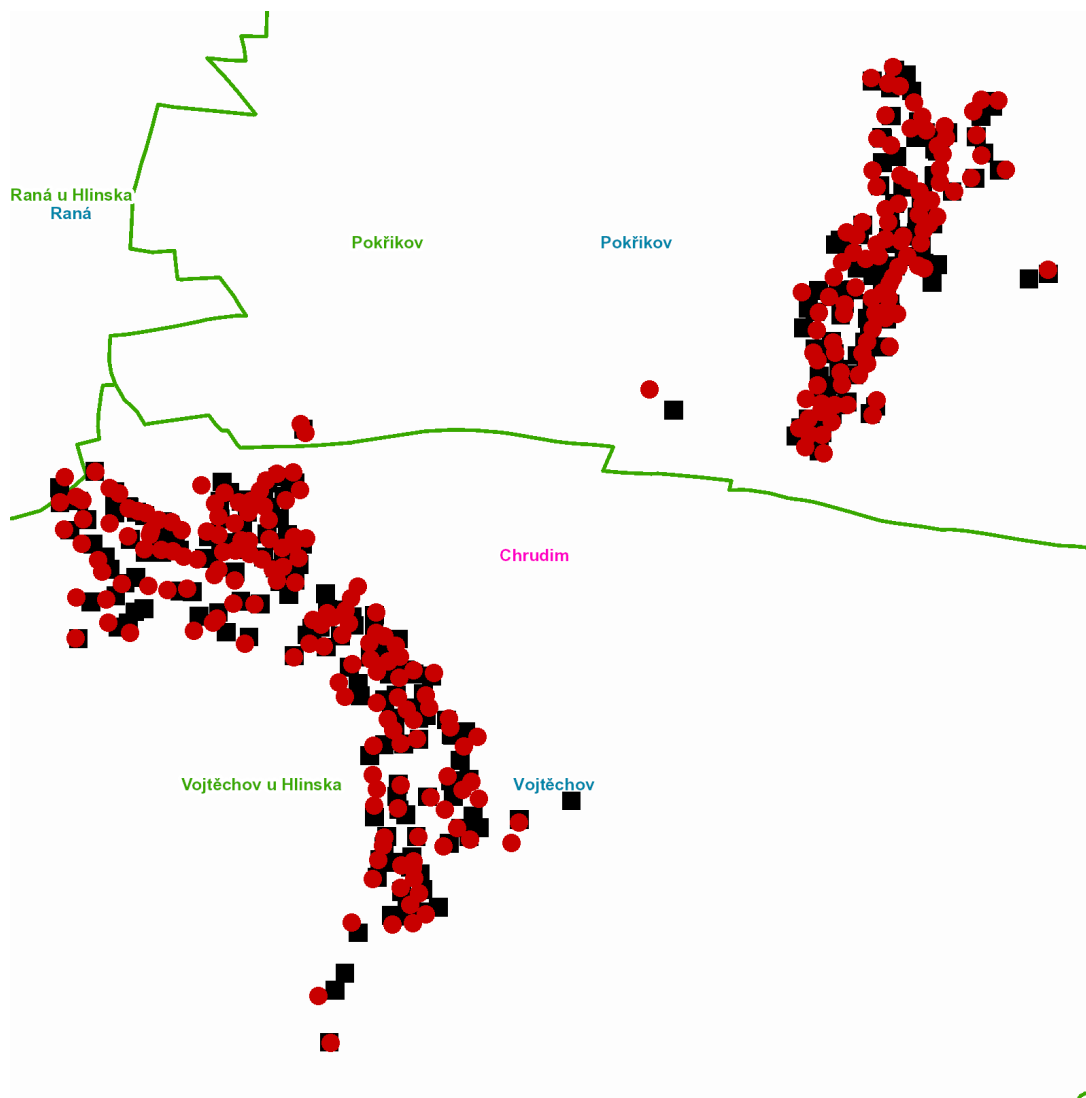

dne **5. 8. 2021** od **7:30** do **14:00** hodin

---

**Plánovaná odstávka zahrnuje tyto lokality:****Pokřikov** (okres Chrudim)

č. p. 1, 3-11, 14-51, 53-63, 65-71, 73-81, 83, 84, 85, 87-97, 99-103, 105, 106, 107

kat. území **Pokřikov** (kód **725021**): **parcelní č.** 27, 89, 116/1, 128, 169, 174/4, 282, 341/6, 1880/1

**Raná** (okres Chrudim)

č. ev. 87

**Vojtěchov** (okres Chrudim)

č. p. 1, 3, 4, 5, 7-13, 15-49, 51-67, 69-75, 77-90, 92-124, 126-148, 150

**dne 5. 8. 2021 od 7:30 do 14:00 hodin****Orientační mapový podklad odstávkou dotčených lokalit****VYSVĚTLIVKY**

- – adresy dotčené odstávkou elektřiny
- – místa připojení k elektrické síti dotčená odstávkou

**INFORMACE ZASLÁNA**

IDDS: 3mcbx93 (Obec Pokřikov)

IDDS: zbna5aa (Obec Raná)

IDDS: tara5np (Obec Vojtěchov)